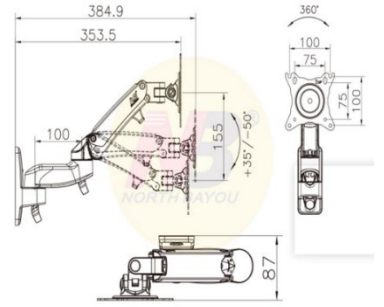

IPC4-ARM-WALL Duvara Montaj Tip

Ürün Kodu	Taşıma Kapasitesi	Minimum ve Maksimum Uzunluk	Yükselme Mesafesi	Açık	Yatay Döndürme
IPC4-ARM-WALL-F120	2-7kg	85-285mm	130mm	+50°/-35°	360°
IPC4-ARM-WALL-F150	2-7kg	85-385mm	130mm	+50°/-35°	360°
IPC4-ARM-WALL-M150	3-12kg	100-395mm	155mm	+50°/-35°	360°
IPC4-ARM-WALL-F425	3-12kg	95-380mm	250mm	+85°/-30°	360°

M150

Alüminyum Gövde Fansız Tasarım

True Flat IP65 Koruma Sınıfı Ön Panel

Yüksek ve Düşük Sıcaklıklarda Dayanıklılık

Düşük Enerji Tüketimi

Titreşim Koruması

Şok Darbe Koruması

3 YIL GARANTİ