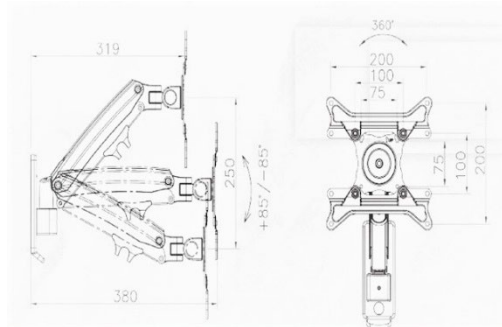

F425

Alüminyum Gövde Fansız Tasarım

True Flat IP65 Koruma Sınıfı Ön Panel

Yüksek ve Düşük Sıcaklıklarda Dayanıklılık

Düşük Enerji Tüketimi

Titreşim Koruması

Şok Darbe Koruması

3 YIL GARANTİ