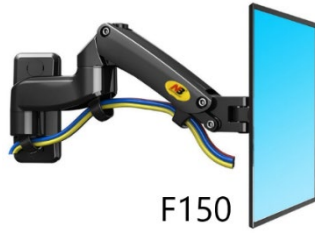

IPC4-ARM-WALL-F150