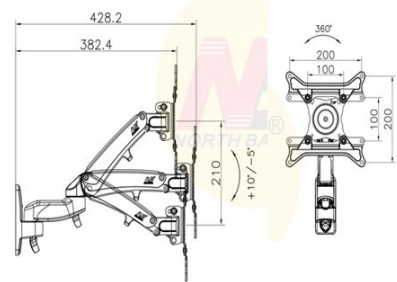

IPC4-ARM-WALL Duvara Montaj Tip

Ürün Kodu	Taşıma Kapasitesi	Minimum ve Maksimum Uzunluk	Yükselme Mesafesi	Açık	Yatay Döndürme
IPC4-ARM-WALL-F120	2-7kg	85-285mm	130mm	+50°/-35°	360°
IPC4-ARM-WALL-F150	2-7kg	85-385mm	130mm	+50°/-35°	360°
IPC4-ARM-WALL-M150	3-12kg	100-395mm	155mm	+50°/-35°	360°
IPC4-ARM-WALL-F425	3-12kg	95-380mm	250mm	+85°/-30°	360°

F300

Alüminyum Gövde Fansız Tasarım

True Flat IP65 Koruma Sınıfı Ön Panel

Yüksek ve Düşük Sıcaklıklarda Dayanıklılık

Düşük Enerji Tüketimi

Titreşim Koruması

Şok Darbe Koruması

3 YIL GARANTİ