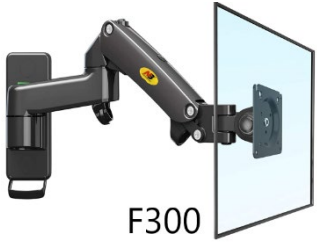

IPC4-ARM-WALL-F300