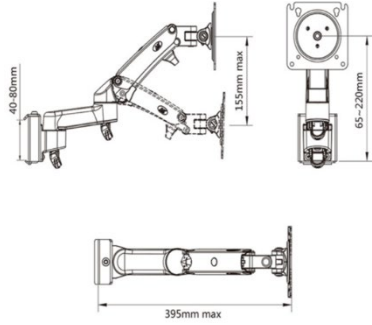

IPC4-ARM-WALL Duvara Montaj Tip

Ürün Kodu	Taşıma Kapasitesi	Minimum ve Maksimum Uzunluk	Yükselme Mesafesi	Açık	Yatay Döndürme
IPC4-ARM-WALL-F120	2-7kg	85-285mm	130mm	+50°/-35°	360°
IPC4-ARM-WALL-F150	2-7kg	85-385mm	130mm	+50°/-35°	360°
IPC4-ARM-WALL-M150	3-12kg	100-395mm	155mm	+50°/-35°	360°
IPC4-ARM-WALL-F425	3-12kg	95-380mm	250mm	+85°/-30°	360°

F150

Alüminyum Gövde Fansız Tasarım

True Flat IP65 Koruma Sınıfı Ön Panel

Yüksek ve Düşük Sıcaklıklarda Dayanıklılık

Düşük Enerji Tüketimi

Titreşim Koruması

Şok Darbe Koruması

3 YIL GARANTİ