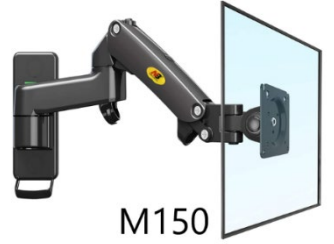

IPC4-ARM-WALL-M150