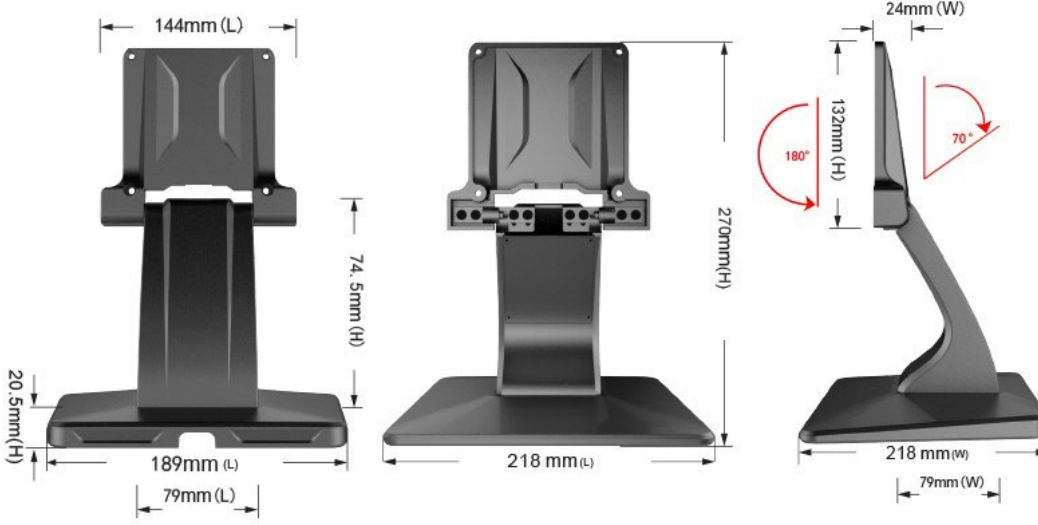

IPC4-ARM-DESK Masaüstü Taşıma Aparatı

Alüminyum Gövde
Fansız Tasarım

True Flat IP65
Koruma Sınıfı Ön Panel

Düşük Enerji
Tüketimi

Titreşim
Koruması

Şok Darbe
Koruması

3 YIL
GARANTİ