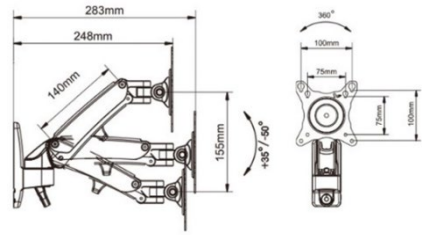

IPC4-ARM-WALL Duvara Montaj Tip

Ürün Kodu	Taşıma Kapasitesi	Minimum ve Maksimum Uzunluk	Yükselme Mesafesi	Açık	Yatay Döndürme
IPC4-ARM-WALL-F120	2-7kg	85-285mm	130mm	+50°/-35°	360°
IPC4-ARM-WALL-F150	2-7kg	85-385mm	130mm	+50°/-35°	360°
IPC4-ARM-WALL-M150	3-12kg	100-395mm	155mm	+50°/-35°	360°
IPC4-ARM-WALL-F425	3-12kg	95-380mm	250mm	+85°/-30°	360°

F120

Alüminyum Gövde Fansız Tasarım

True Flat IP65 Koruma Sınıfı Ön Panel

Yüksek ve Düşük Sıcaklıklarda Dayanıklılık

Düşük Enerji Tüketimi

Titreşim Koruması

Şok Darbe Koruması

3 YIL GARANTİ